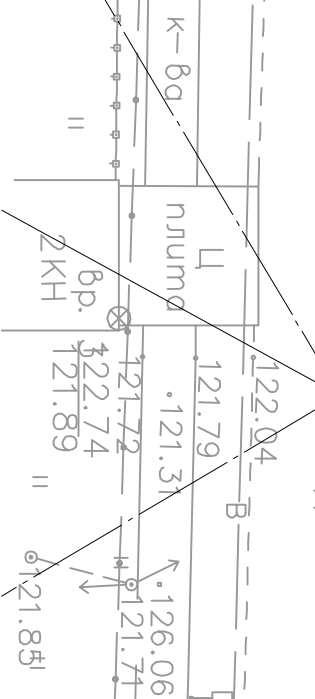

A0+50

смп. н.л.
03.04.2015

A0
B0

0A+2.97
0B+18.41
ооорог

Ул. Октябрьская

Санитарно-защитная зона

2-х этажный
магазин

625,45
Коеф застройки 0,45